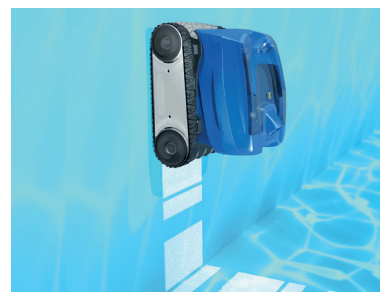

L'EFFICACITÉ TOUT SIMPLEMENT

RT 3200

TORNAX PRO

1 NETTOYAGE EFFICACE DU FOND ET DES PAROIS

Doté d'un système de **déplacement intelligent**, le robot couvre le fond et les parois du bassin sans que vous n'ayez à vous en soucier. Il assure un nettoyage optimal grâce à sa **fonction brossage**, qui permet de décoller les débris rapidement avant d'être aspirés. Un concentré de savoir-faire Zodiac®, au service de l'efficacité.

2 LÉGER POUR UNE MANIPULATION SANS EFFORT

Avec son poids plume de seulement 5,5 kg, le TornaX™ RT 3200 est l'un **des robots les plus légers** du marché. Il vous offre ainsi une manipulation simple, rapide et sans effort.

3 FILTRE FACILE À NETTOYER

Pour vous simplifier la vie, **le filtre est accessible par le dessus du robot et se nettoie très facilement**, en vous épargnant le contact avec les débris.

CARACTÉRISTIQUES

Fenêtre transparente